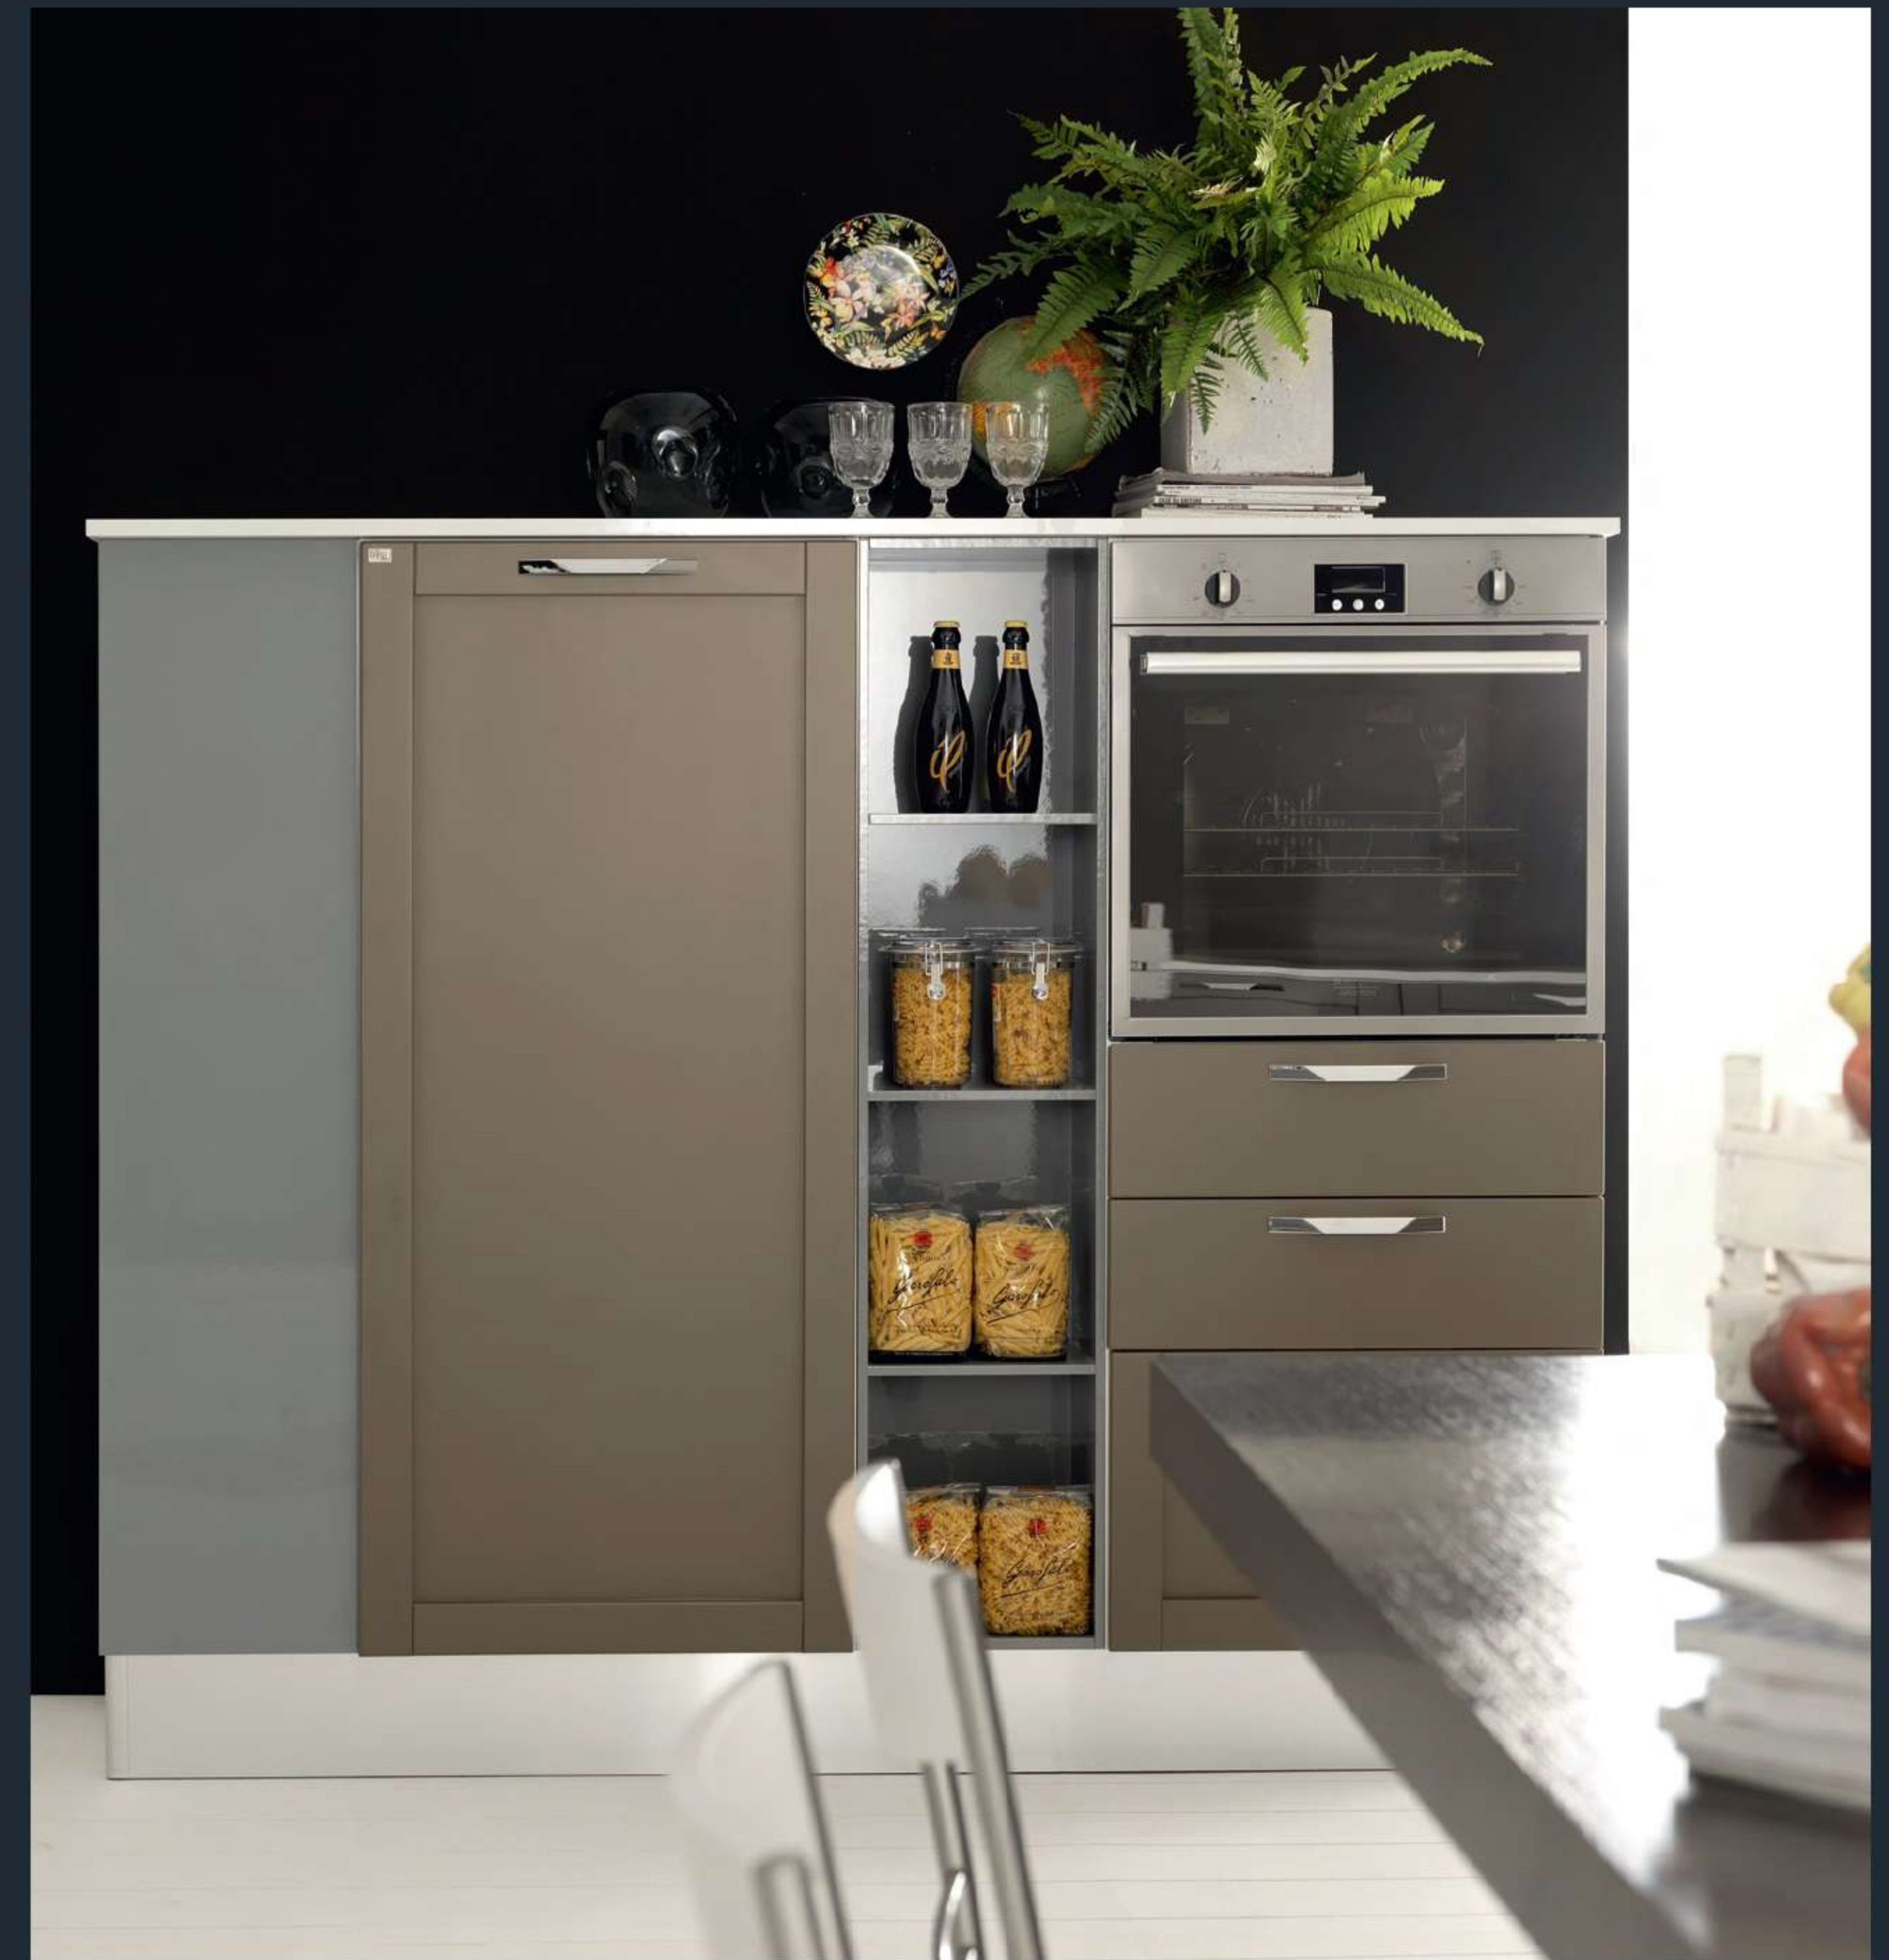

STILE GIOVANE

YOUNG STYLE