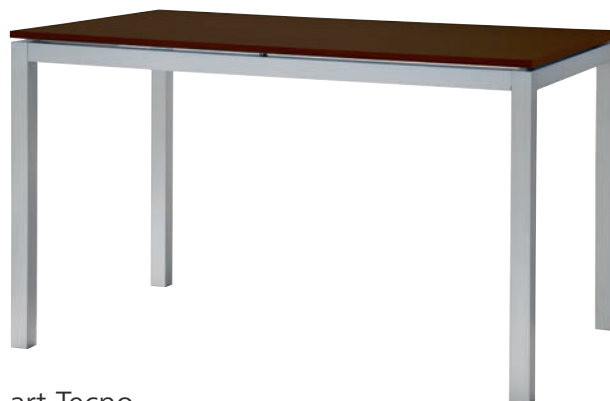

Diamante

Frassino moro

12

Diamante

Frassino moro / bianca

16

“Diamante” è una cucina altamente versatile, e con un grande valore estetico, giocato sulla semplicità delle forme e sull’impiego di solidi materiali come il legno, l’acciaio inox, il vetro.

Tavolo fisso / allungabile
rosso

Panca e tavolo fratino
colore ciliegio

art. 316
bianco

art. 316
moro

art. Tecno

design
Studio tecnico Bindi

art buyer
Katiuscia Ragazzo

foto / progetto / stampa
Tap Grafiche spa
Poggibonsi (SI)