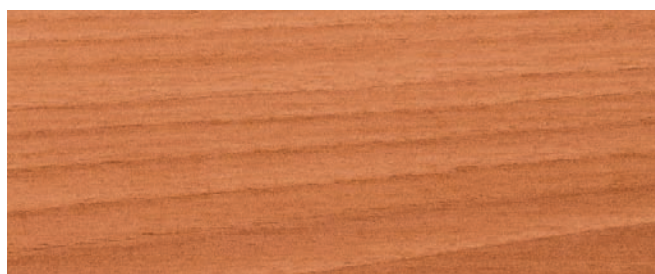

Diamante

---

le maniglie - *the handles*

---

i colori - *the colours*

CILIEGIO